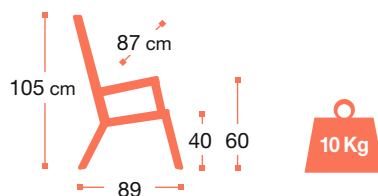

+ PRODUIT

- DOSSIER HAUT & SOUTIEN LOMBAIRE
- ASPECT BOIS TEXTURÉ
- ENTRETIEN FACILE
- EMPILABLE

Fauteuil westport blanc

Fauteuil westport taupe

▶ Testé à 150 kg

Unité de livraison (PCB)

Coloris	Code Art. UC	EAN
FT Adirondack westport taupe	U2 701 181	3100038179604
FT Adirondack westport blanc	U2 701 004	3100038179598