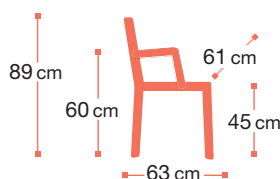

Coloris	Code Art. UC	EAN
FT Sunset blanc / T33 beige chiné	49 027 096	3100038172933
FT Sunset gris / T33 beige chiné	49 027 289	3100038172957
FT Sunset noir / T34 gris chiné	49 027 288	3100038172971
FT Sunset blanc / T35 turquoise chiné	49 031 096	3100038172995
FT Sunset bronze / T36 brun chiné	49 037 599	3100038173015
FT Sunset blanc / T28 blanc	49 015 096	3100038152102
FT Sunset gris / T30 gris	49 021 289	3100038153192
FT Sunset noir / T30 gris	49 021 288	3100038153239
FT Sunset noir / T29 noir	49 008 288	3100038147818
FT Sunset bronze / T31 cognac	49 026 599	3100038153253

* Conforme aux normes européennes EN 581-1/2/3 : produit testé en sécurité, résistance et stabilité pour un usage collectif.