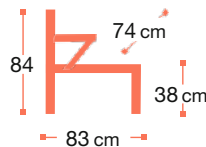

### Fauteuil empilable sans accoudoirs

Visserie  
inox

Coloris	Code Art. UC	EAN
Ft convers. noir volcanique / T30 gris	58 003 288	3100038159262
Ft convers. bronze fusion / T31 cognac	58 002 599	3100038158173
Ft convers. gris platinumium / T30 gris	58 002 289	3100038157862
Ft convers. blanc glacier / T28 blanc	58 002 096	3100038158159
Ft convers. blanc glacier / T33 beige chiné	58 007 096	3100038180105
Ft convers. blanc glacier / T35 turquoise	58 008 096	3100038180112
Ft convers. gris platinumium / T33 beige chiné	58 007 289	3100038180402
Ft convers. noir volcanique / T34 gris chiné	58 009 288	3100038180426
Ft convers. bronze fusion / T36 brun chiné	58 010 599	3100038180440
Lot 2 accoudoirs sunset bronze fusion	CT 416 599	3100038166307
Lot 2 accoudoirs sunset gris platinumium	CT 416 289	3100038159637
Lot 2 accoudoirs sunset noir volcanique	CT 416 288	3100038159613
Lot 2 accoudoirs sunset blanc glacier	CT 416 096	3100038159620