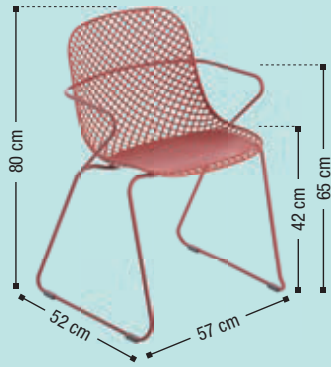

Grosfillex® original

RAMATUELLE 73'
CHAISE

RAMATUELLE 73' CHAISE

6,35
Kg

Modèle star de la French Riviera

Une chaise iconique au design intemporel : née en 1973, la chaise Ramatuelle se réinvente au présent pour accompagner vos plus beaux moments de convivialité

+ PRODUIT

- Design iconique indémodable, pour un usage in & outdoor.
- Confort optimal : accoudoirs intégrés, coque PP ultra souple, incassable.
- Grande stabilité : pieds forme traineau équipé de 4 patins anti-rotatifs.
- Accessoire coussin disponible en 3 couleurs (vendu séparément).