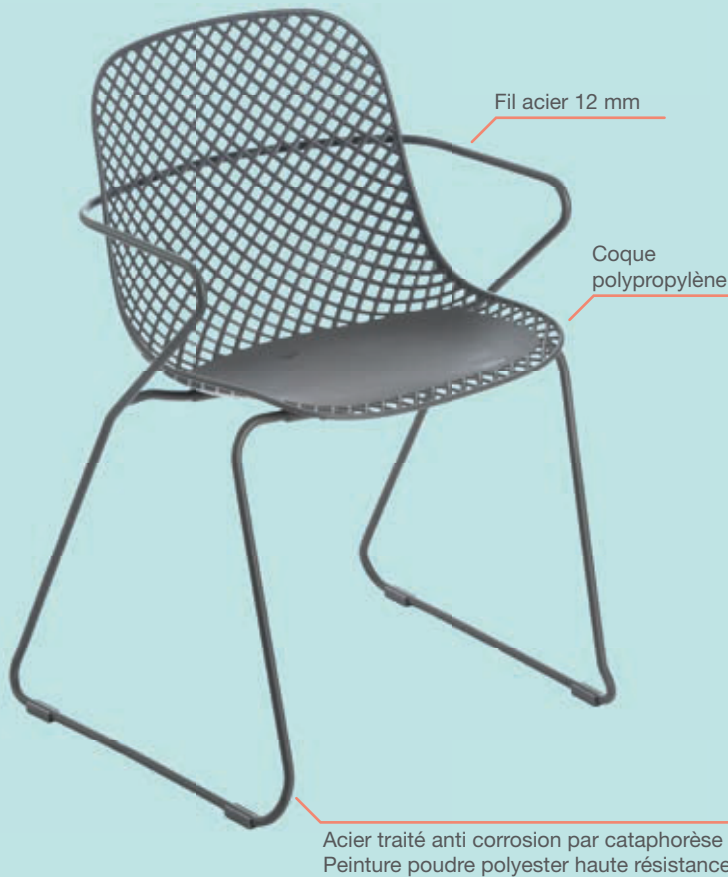

Grosfillex® original

RAMATUELLE 73'
CHAISE

RAMATUELLE 73' CHAISE

6,35
Kg

Modèle star de la French Riviera

Une chaise iconique au design intemporel : née en 1973, la chaise Ramatuelle se réinvente au présent pour accompagner vos plus beaux moments de convivialité

Association de matériaux, le métal et la résine se croisent avec élégance et harmonie

Une déclinaison de couleurs vintage et contemporaines : crème absolute, bleu ether, rouge bossa nova, gris pavement

+ PRODUIT

- Design iconique indémodable, pour un usage in & outdoor.
- Confort optimal : accoudoirs intégrés, coque PP ultra souple, incassable.
- Grande stabilité : pieds forme traineau équipé de 4 patins anti-rotatifs.
- Accessoire coussin disponible en 3 couleurs (vendu séparément).