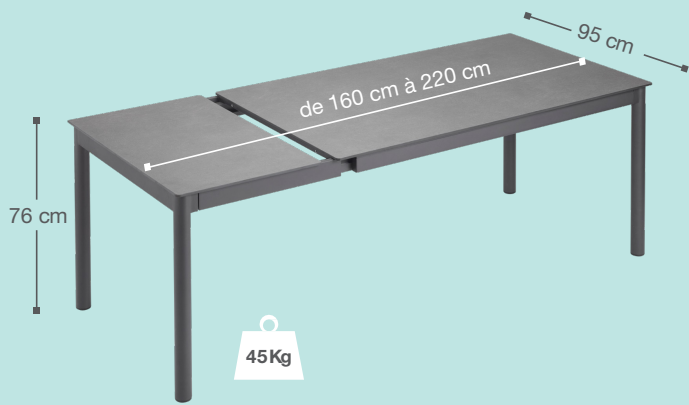

Grosfillex® original

NEW

RAMATUELLE 73'
TABLE EXTENSIBLE

RAMATUELLE 73'

TABLE EXTENSIBLE 160-220

Dotée d'un plateau HPL stratifié compact et d'une allonge escamotable en bout de table, la table Ramatuelle extensible combine robustesse et simplicité d'usage.

Table de caractère, vous serez séduits par La finition touch de son plateau, sa peinture poudrée, et ses pieds tout en rondeur.

+ PRODUIT

- EXTENSIBLE : 160 CM JUSQU'À 220 CM
- PIEDS COULISSANTS : CONFORT MAXI
- SIMPLICITÉ D'USAGE : ALLONGE ESCAMOTABLE
- ROBUSTESSE : 100% OUTDOOR