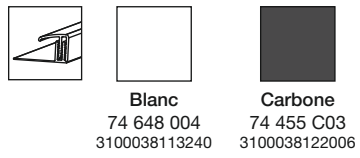

Grosfillex®
EXPERT

Original design by Gx

nomade

ELEMENT PREMIUM 3D
EDEN WOOD

FABRICATION
FRANÇAISE

6 mm

PACK 3 LAMES
3,9 m²

POSE
CONTINUE

SIMPLE ET
RAPIDE À POSER

ÉTANCHE

POUR UNE FINITION RÉUSSIE

Finition d'Extrémité Clippable (FEC)

Finition d'Angle Interne/Externe (AIE)

Profil multifonction adhésif FINEASY