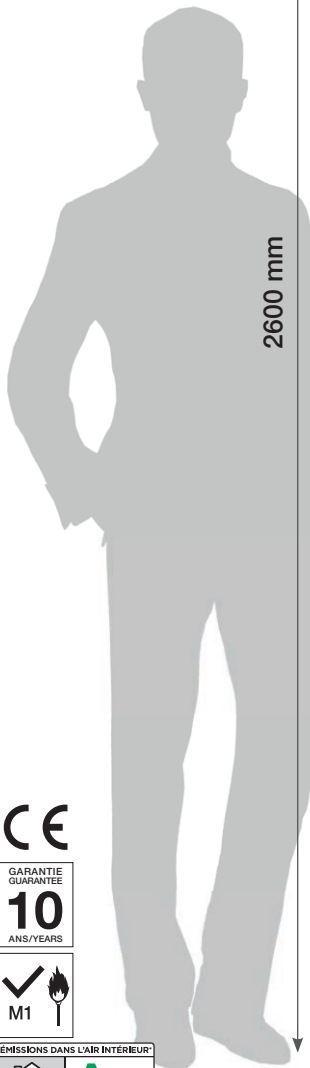

authentique

Original design by Gx

ELEMENT PREMIUM 3D
PATCHWORK GRAPHIC

6 mm

PACK 3 LAMES
3,9 m²

POSE
ALÉATOIRE

RELIEF
BOIS

SIMPLE ET
RAPIDE À POSER

Profil multifonction adhésif FINEASY