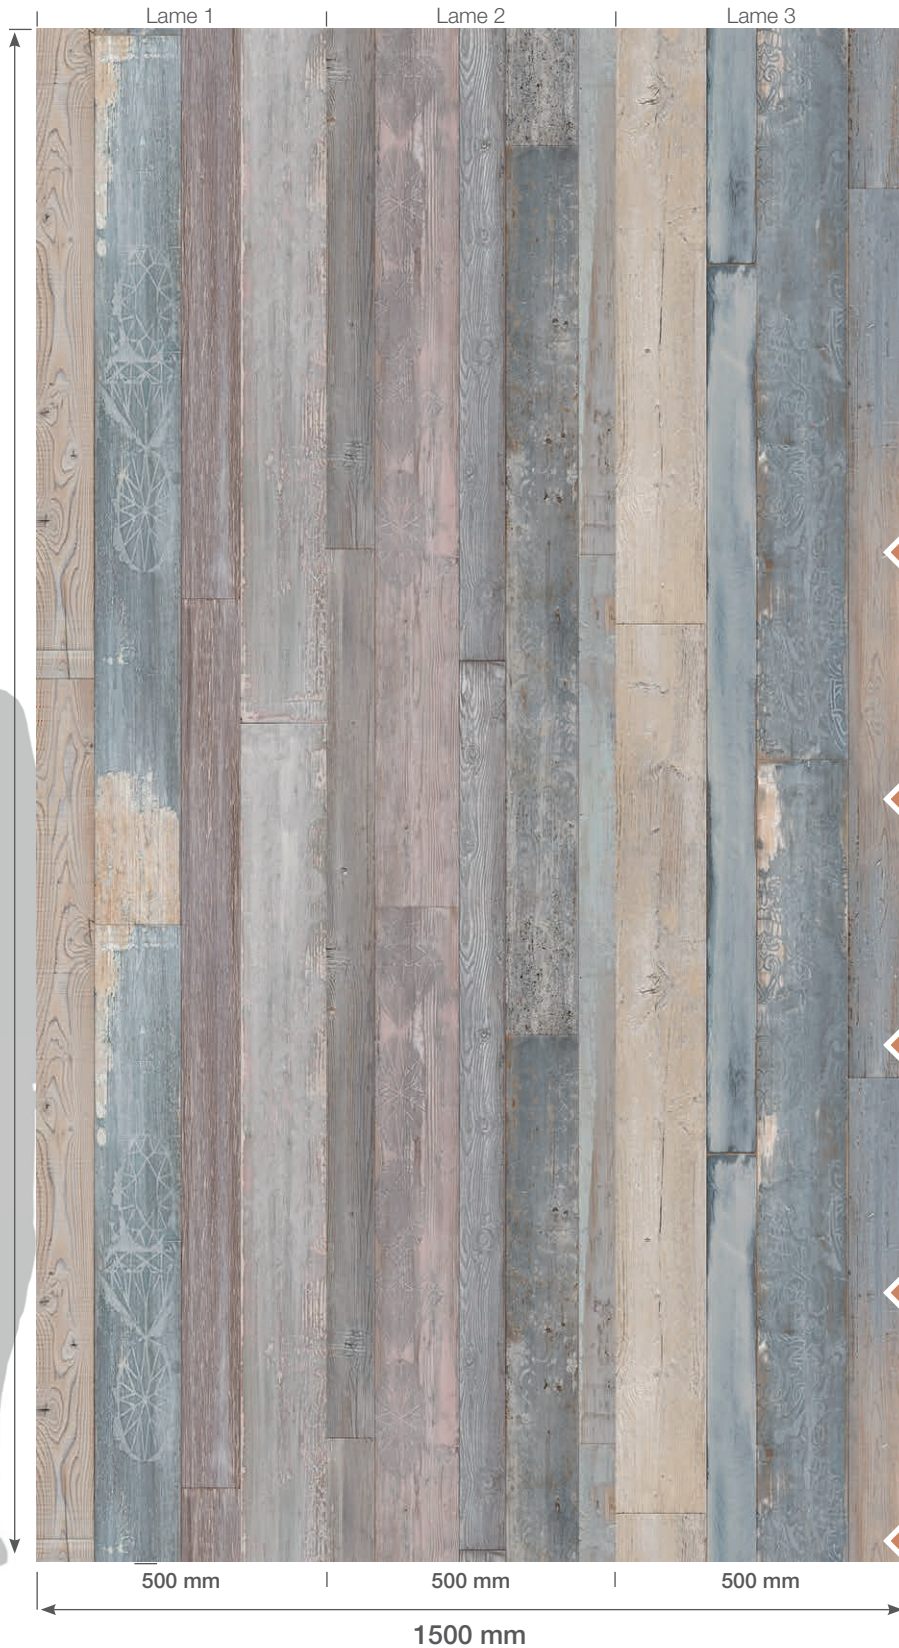

authentique

Original design by Gx

ELEMENT PREMIUM 3D
PATCHWORK GRAPHIC

6 mm

PACK 3 LAMES
3,9 m²

POSE
ALÉATOIRE

RELIEF
BOIS

SIMPLE ET
RAPIDE À POSER

Profil multifonction adhésif FINEASY