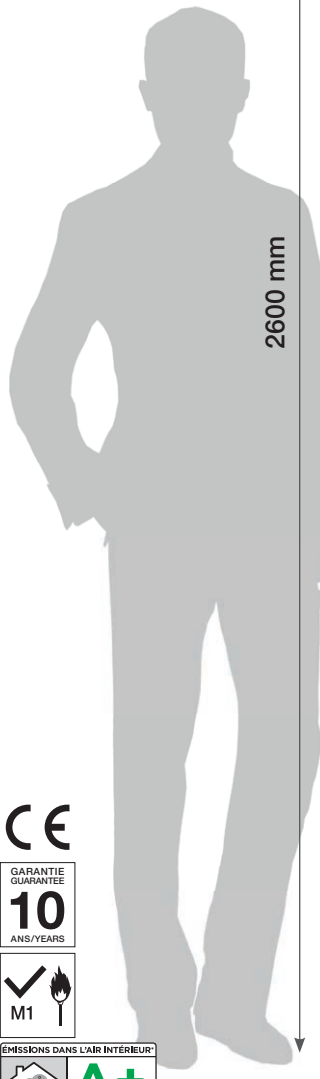

authentique

Original design by 

ELEMENT PREMIUM 3D
MARBLE TILE

6 mm

PACK 3 LAMES
3,9 m²

POSE
ALÉATOIRE

SIMPLE ET
RAPIDE À POSER

ÉTANCHE

CE

GARANTIE
10
ANS/YEARS

M1

ÉMISSIONS DANS L'AIR INTÉRIEUR
A+
A+ A B C

POUR UNE FINITION RÉUSSIE

Finition d'Extrémité Clippable (FEC)

Grey
74 455 C18
3100038129142

Métal Aluminium
74 455 B65
3100038112991

Finition d'Angle Interne/Externe (AIE)

Grey
74 582 C18
3100038129166

Métal Aluminium
74 582 B65
3100038113080

Profil multifonction adhésif FINEASY

Métal Alu
74216B65
3100038170489