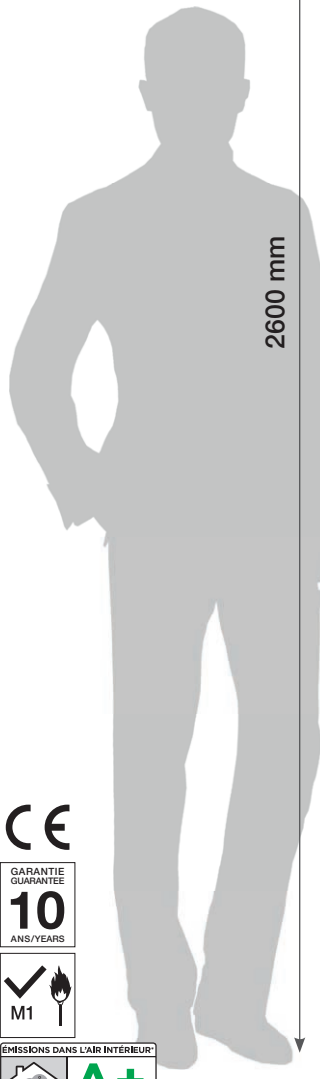

Grosfillex®
EXPERT

Sweet home

Original design by 

ELEMENT PREMIUM 3D
RUSTIC BLANC GRAPHIC

FABRICATION
FRANÇAISE

6 mm

PACK 3 LAMES
3,9 m²

POSE
ALÉATOIRE

RELIEF
BOIS

SIMPLE ET
RAPIDE À POSER

ÉTANCHE

GARANTIE
GARANTÉE
10
ANS/YEARS

ÉMISSIONS DANS L'AIR INTÉRIEUR
A+
A+ A B C

POUR UNE FINITION RÉUSSIE

Finition d'Extrémité Clippable
(FEC)

		
	Cold grey 74 455 C26 3100038144220	Datcha blanc 74 950 C40 3100038152850