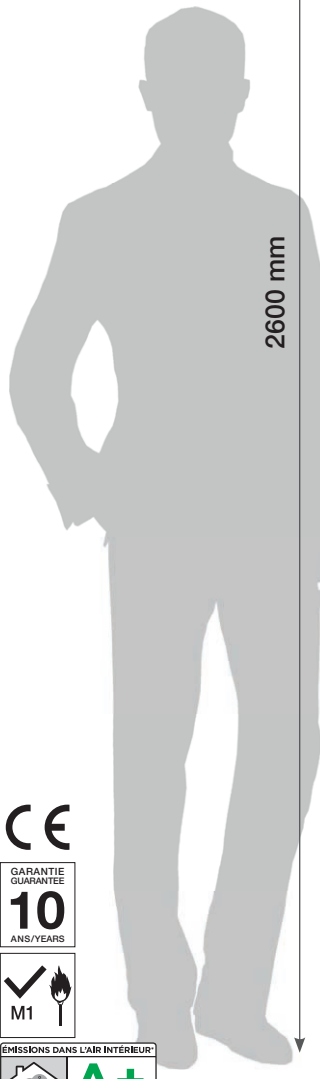

nomade

Original design by 

ELEMENT PREMIUM 3D
NATURAL

6 mm

PACK 3 LAMES
3,9 m²

POSE
ALÉATOIRE

RELIEF
BOIS

SIMPLE ET
RAPIDE À POSER

ÉTANCHE

GARANTIE
GARANTÉE
10
ANS/YEARS

ÉMISSIONS DANS L'AIR INTÉRIEUR
A+
A+ A B C

POUR UNE FINITION RÉUSSIE

Finition d'Extrémité Clippable (FEC)

Cotton
74 455 B51
3100038113028

Finition d'Angle Interne/Externe (AIE)