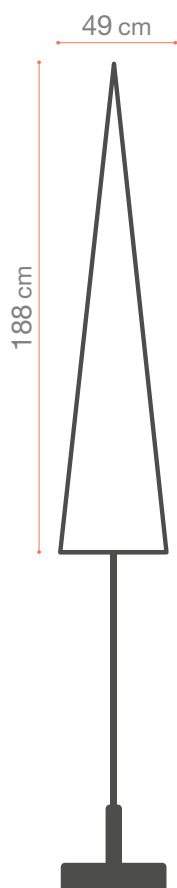

HOUSSE DE PROTECTION
UNIVERSELLE

NEW

Pour un allongement de la durée de vie de votre parasol

- Housse de **protection** : contre les intempéries & pendant les mois d'hiver
- Housse **universelle** 188 x 49 cm : pour parasols avec mât central
- Fermeture zip & baguette intégrée : ouverture & fermeture **sans efforts**
- Toile noire 250g/m², 100% polyester

TOILE POLYESTER :

- Matière **teintée masse** : très bonne tenue aux UV et décoloration
- 250 g/m² : résistante et respirante pour un **séchage rapide**
- Toile avec **traitement déperlant** : > 90% (spray test)

Les mesures indiquées sont des valeurs moyennes et peuvent légèrement varier sur le produit

Baguette de manipulation diam 12,7 mm
Hauteur 164 cm

Zip de fermeture

S'adapte sur tous les modèles de parasols Grosfillex : SUNSET, WINDMASTER & GREENWICH