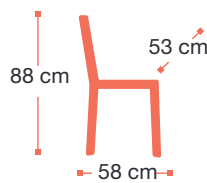

Delivery unit (PCS)