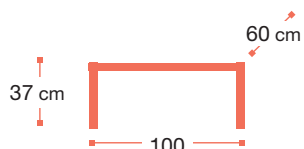

Maximum weight

Pack by (PCS)

Inox screw

Coloris	Code Art. UC	EAN
Sunset white low table	53 004 096	3100038158067
Sunset bronze low table	53 004 500	3100038157817
Sunset platinum grey low table	53 004 289	3100038158050
Sunset volcanic black low table	53 004 288	3100038159040