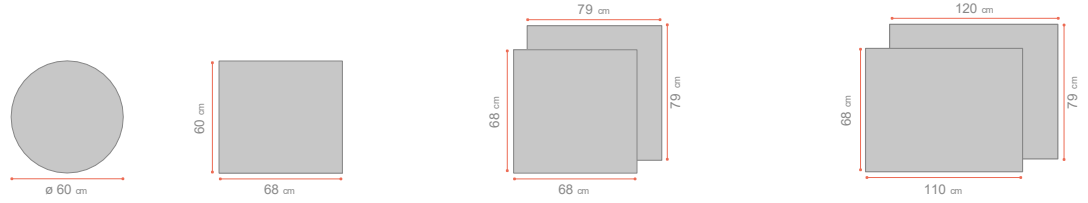

Angle arrondi (25°) :
design adouci et plus sécurisant

Chanfrein haut bas :
Effet flottant, plus ergonomique

Epaisseur 10 mm

Grosfillex

Nordic Teak

Grosfillex

Sweden Oak

Grosfillex

Truffle Brown

Grosfillex

Lightgrey Beton

Grosfillex

Anthracite Granite

	PLATEAUX HPL (RAILS)					
	ø60	60x68	68x68	79x79	110x68	120x79
X2.0	•	•	•	•		
X2.0 HAUT	•	•	•	•		
X2.0 DOUBLE					•	•
XONE	•	•	•	•		
XONE XL				•		
XONE HAUT	•	•	•	•		
XONE DOUBLE					•	•
QUATTRO	•	•	•	•		
QUATTRO HAUT	•	•	•	•		
ECOFIX SIMPLE	•	•	•	•		
ECOFIX DOUBLE					•	•

PLATEAUX HPL (RAILS)

	NORDIC TEAK Cœur Noir	TRUFFLE BROWN Cœur Noir	SWEDEN OAK Cœur Noir	ANTRHACITE GRANITE Cœur Noir	LIGHTGREY BETON Cœur Noir
ø 60 cm	Y0 401 856	Y0 401 857	Y0 401 858	Y0 401 859	Y0 401 860
60 x 68 cm	Y0 601 856	Y0 601 857	Y0 601 858	Y0 601 859	Y0 601 860
68 x 68 cm	Y0 701 856	Y0 701 857	Y0 701 858	Y0 701 859	Y0 701 860
79 x 79 cm	Y0 801 856	Y0 801 857	Y0 801 858	Y0 801 859	Y0 801 860
110 x 68 cm	Y0 901 856	Y0 901 857	Y0 901 858	Y0 901 859	Y0 901 860
120 x 79 cm	Y1 001 856	Y1 001 857	Y1 001 858	Y1 001 859	Y1 001 860