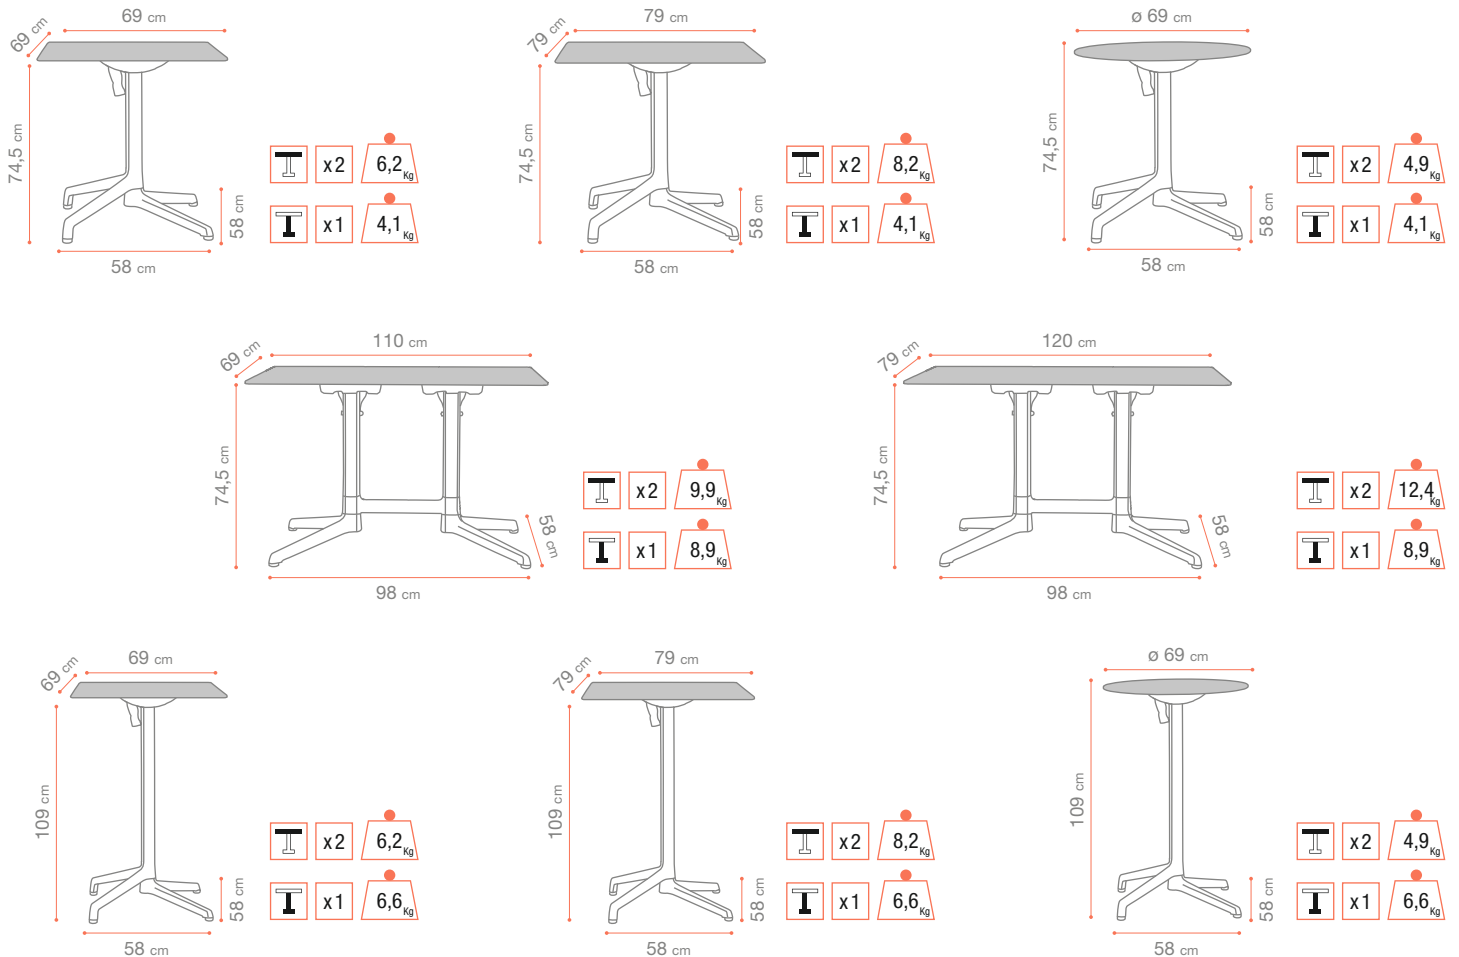

Visserie pied & plateau fournie