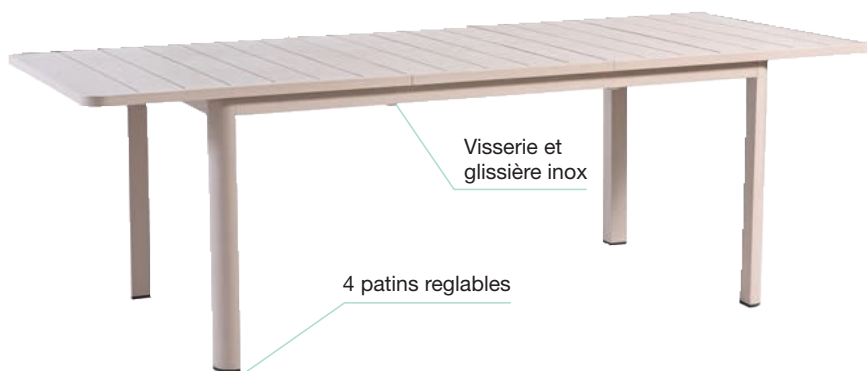

+ PRODUIT

- **Table extensible** : 173-233 x 100 x 76 cm
- **Pratique & modulable** : allonge centrale papillon, intégrée à la table.
- **Légèreté et résistance** : table 100% aluminium, facile à manipuler. Peinture usage outdoor, résiste aux intempéries & UV.
- **Ligne contemporaine**, cette grande table se combine idéalement avec les chaises et fauteuils Cannes pour un salon unique.

■ Havane ■ Anthracite