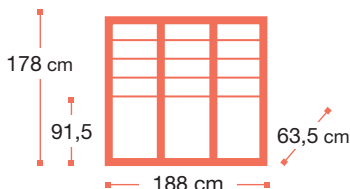

Gris platinum
Toile T30 gris

73 Kg

x1

Unité de livraison (PCB)

Visserie inox

Vendu séparément

4,7 Kg

Coloris	Code Art. UC	EAN
TOWEL VALET x3 gris platinum / T30 gris	U1 201 289	3100038180884
TOWEL VALET x3 bronze / T36 brun chiné	U1 201 599	3100038180891
LAUNDRY CART ROULETTES x4	U3 101 017	3100038180907