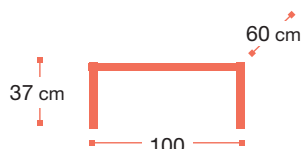

TABLE BASSE SUNSET 100X60

DESIGN & LÉGÈRE

Conçue dans un esprit lounge, la table basse Sunset possède des dimensions généreuses et devient l'accessoire indispensable du set complet.

+ PRODUIT

- COORDONNÉE À LA GAMME SUNSET
- PLATEAU STABLE À LATTES LARGES
- FACILITÉ D'ENTRETIEN

Poids maximum

Coloris	Code Art. UC	EAN
Table basse blanc	53 004 096	3100038158067
Table basse bronze	53 004 500	3100038157817
Table basse gris platinum	53 004 289	3100038158050
Table basse noir	53 004 288	3100038159040