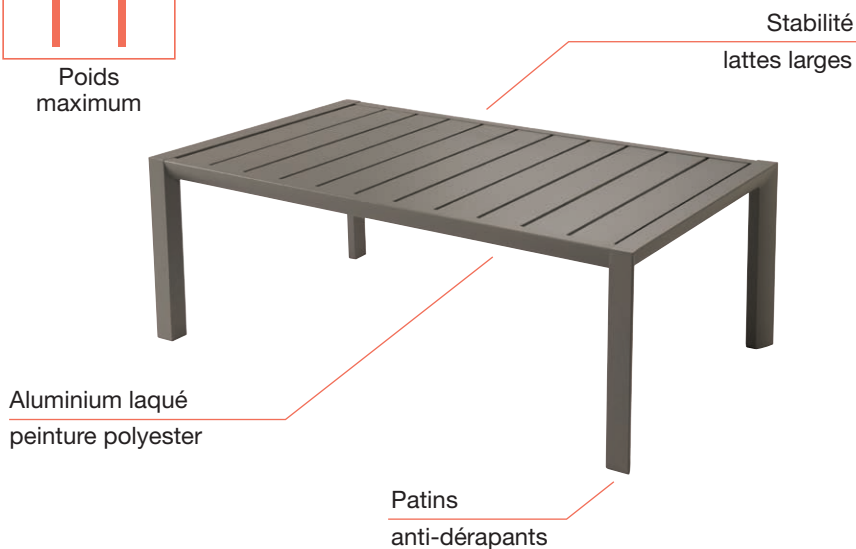

TABLE BASSE SUNSET 100X60

DESIGN & LÉGÈRE

Conçue dans un esprit lounge, la table basse Sunset possède des dimensions généreuses et devient l'accessoire indispensable du set complet.

+ PRODUIT

- COORDONNÉE À LA GAMME SUNSET
- PLATEAU STABLE À LATTES LARGES
- FACILITÉ D'ENTRETIEN

Poids maximum

Coloris	Code Art. UC	EAN
Table basse blanc	53 004 096	3100038158067
Table basse bronze	53 004 500	3100038157817
Table basse gris platinum	53 004 289	3100038158050
Table basse noir	53 004 288	3100038159040