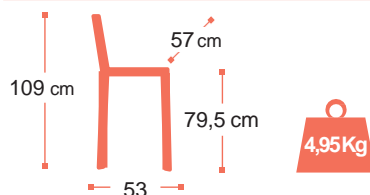

PRODUIT

- ASSISE ERGONOMIQUE
- ÉLÉGANCE & LÉGÈRETÉ
- EMPILABLE

Chaise haute blanc
Toile 28 blanc

Chaise haute gris
Toile 30 gris

Chaise haute noir
Toile 30 gris

Chaise haute bronze
Toile 31 cognac

Unité de livraison (PCB)