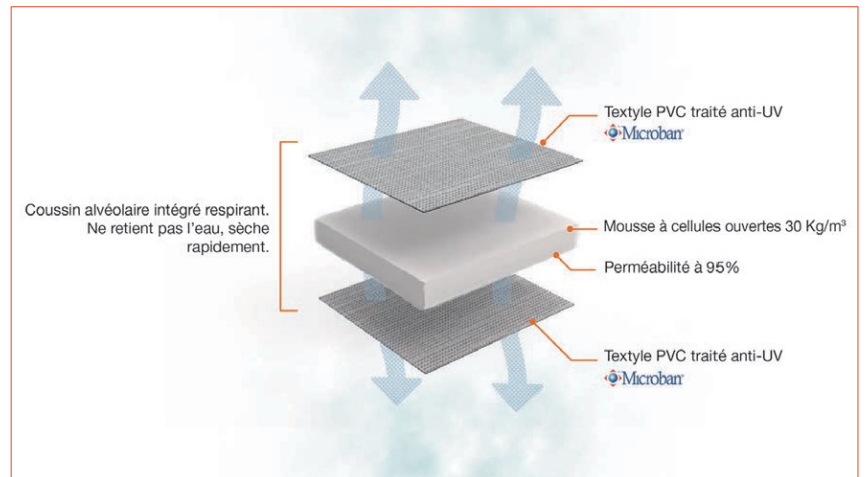

+ PRODUIT

- CONFORT MOELLEUX & ERGONOMIE
- PROPORTIONS GÉNÉREUSES
- ENTRETIEN FACILE
- EMPILABLE (SANS ACCOUDOIRS)