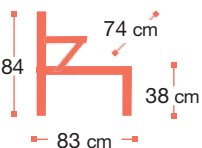

Changement de toile ultra rapide

Visserie
inox

Coloris	Code Art. UC	EAN
FT sunset bas confort blanc glacier / T33 beige chiné	U2 402 096	3100038177594
FT sunset bas confort gris platinum / T33 beige chiné	U2 402 289	3100038177587
FT sunset bas confort noir volcanique / T34 gris chiné	U2 401 288	3100038177570
FT sunset bas confort bronze fusion / T36 brun chiné	U2 403 599	3100038177600

Lot 2 accoudoirs sunset bas confort bronze fusion	CT 416 599	3100038166307
Lot 2 accoudoirs sunset bas confort gris platinum	CT 416 289	3100038159637
Lot 2 accoudoirs sunset bas confort noir volcanique	CT 416 288	3100038159613
Lot 2 accoudoirs sunset bas confort blanc glacier	CT 416 096	3100038159620

GARANTIE
GARANTIE
3
ANS/YEARS

* Conforme aux normes européennes EN 581-1/2/3 :
produit testé en sécurité, résistance et stabilité pour un usage collectif.