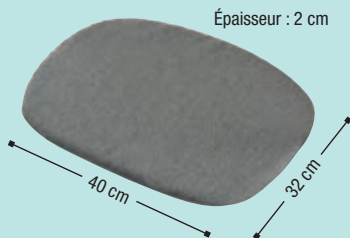

Grosfillex® original

RAMATUELLE 73'
COUSSIN

RAMATUELLE 73'

sunbrella®

COUSSIN

Coussin outdoor

Pour sa nouvelle gamme de coussins, Grosfillex Original a fait le choix de la marque Sunbrella®, leader en textile d'ameublement extérieur depuis plus de 50 ans, tissé en France.

Textile 100% acrylique teinté masse, il est traité pour résister aux UV et moisissures dans le temps.

Le coussin Ramatuelle a été spécialement pensé pour la chaise Ramatuelle et lui confère un confort d'assise optimal.

+ PRODUIT

- Traité déperlant anti taches
- Résistant au chlore et eau de javel
- Cordon de fixation
- Coussin déhoussable, housse lavable en machine à 40°

Chiné gris*
335 gr/m²
47 131 031
3100038168295

Chiné rouge*
335 gr/m²
47 130 031
3100038168271