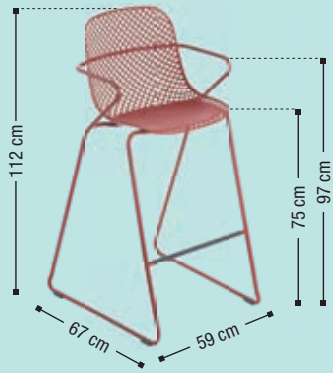

Grosfillex[®] original

RAMATUELLE 73'
CHAISE HAUTE

RAMATUELLE 73' CHAISE HAUTE

5,30
Kg

La chaise haute vintage

La chaise Ramatuelle se réinvente en version haute pour coller à l'instant présent. A l'heure où le coin repas prend de la hauteur, la chaise haute Ramatuelle s'associe parfaitement à votre bar.

+ PRODUIT

- Design iconique, s'harmonise avec la chaise Ramatuelle.
- Confort optimal : accoudoirs intégrés, coque PP ultra souple, incassable.
- Grande stabilité : pieds forme traineau équipé de 4 patins anti-rotatifs.
- Accessoire coussin disponible en 3 couleurs (vendu séparément).