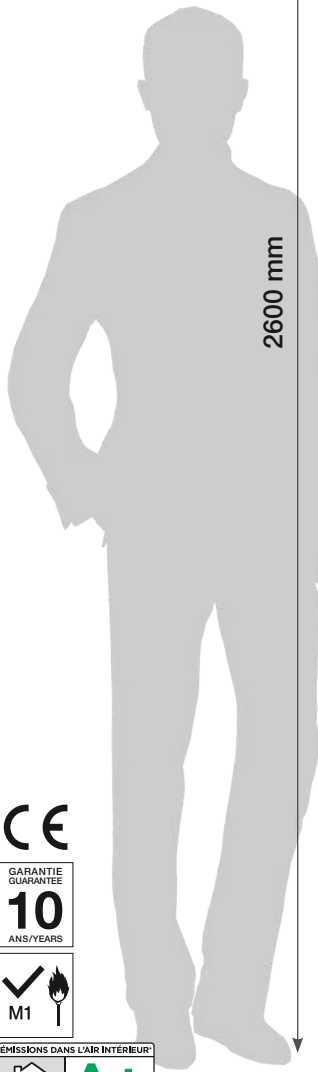

nomade

Original design by 

ELEMENT PREMIUM 3D
EDEN CONCRETE

6 mm

PACK 3 LAMES
3,9 m²

POSE
CONTINUE

SIMPLE ET
RAPIDE À POSER

ÉTANCHE

POUR UNE FINITION RÉUSSIE

Finition d'Extrémité Clippable
(FEC)

Cold grey
74 455 C26
3100038144220

Finition d'Angle Interne/Externe
(AIE)

Cold grey
74 582 C26
3100038144237