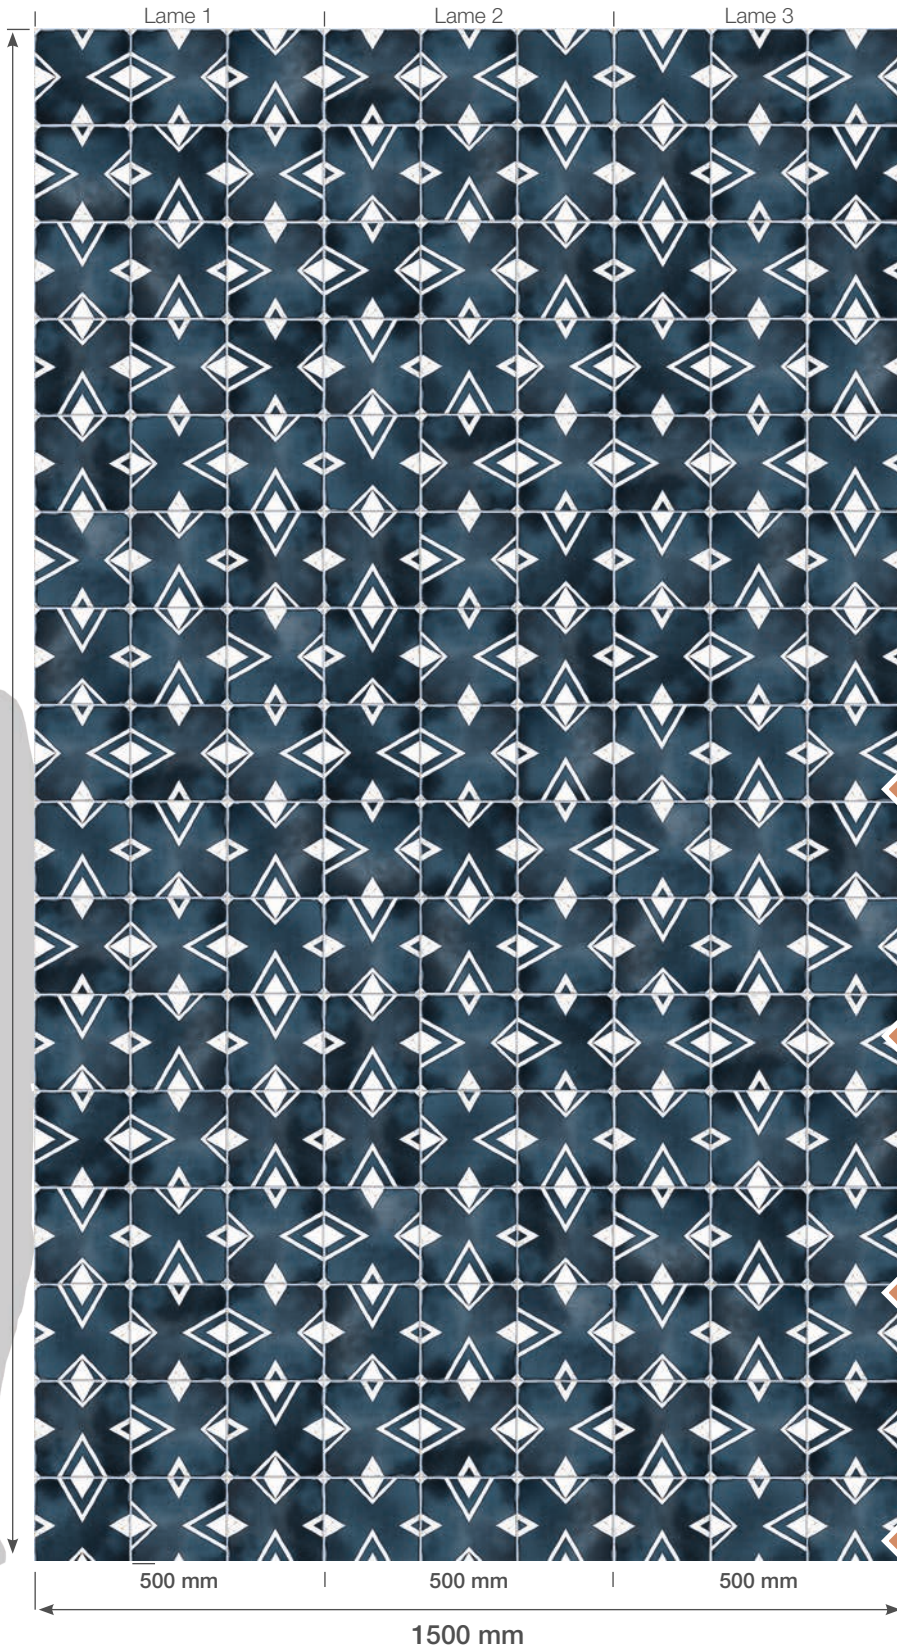

Grosfillex®
EXPERT

authentique

Original design by 

ELEMENT PREMIUM 3D
DIAMOND TILE DARK BLUE

FABRICATION
FRANÇAISE

6 mm

PACK 3 LAMES
3,9 m²

POUR UNE FINITION RÉUSSIE

Finition d'Extrémité Clippable (FEC)

Finition d'Angle Interne/Externe (AIE)

Profil multifonction adhésif FINEASY