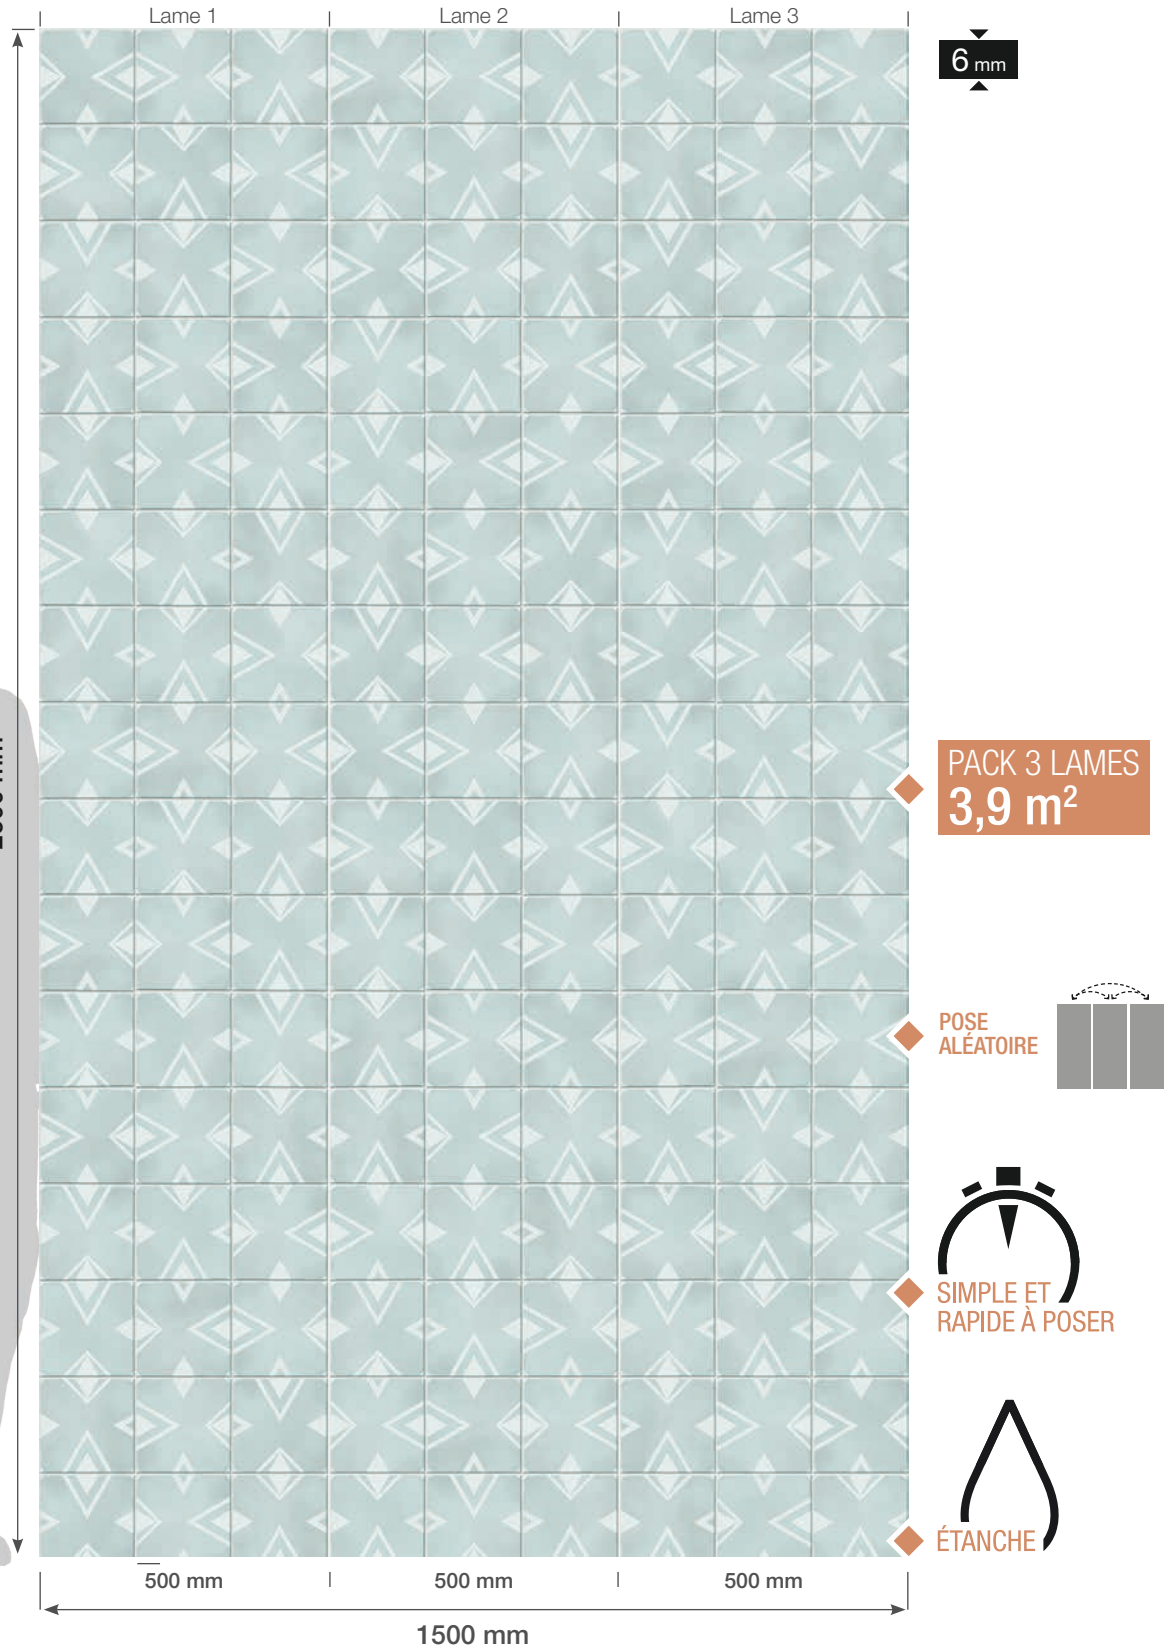

authentique

Original design by 

ELEMENT PREMIUM 3D
DIAMOND TILE LIGHT BLUE

GARANTIE
10
ANS/YEARS

POUR UNE FINITION RÉUSSIE

Finition d'Extrémité Clippable (FEC)

Blanc
74 648 004
3100038113240

Finition d'Angle Interne/Externe (AIE)

Blanc
74 647 004
3100038113233

Profil multifonction adhésif FINEASY

Blanc
74216A65
3100038170465