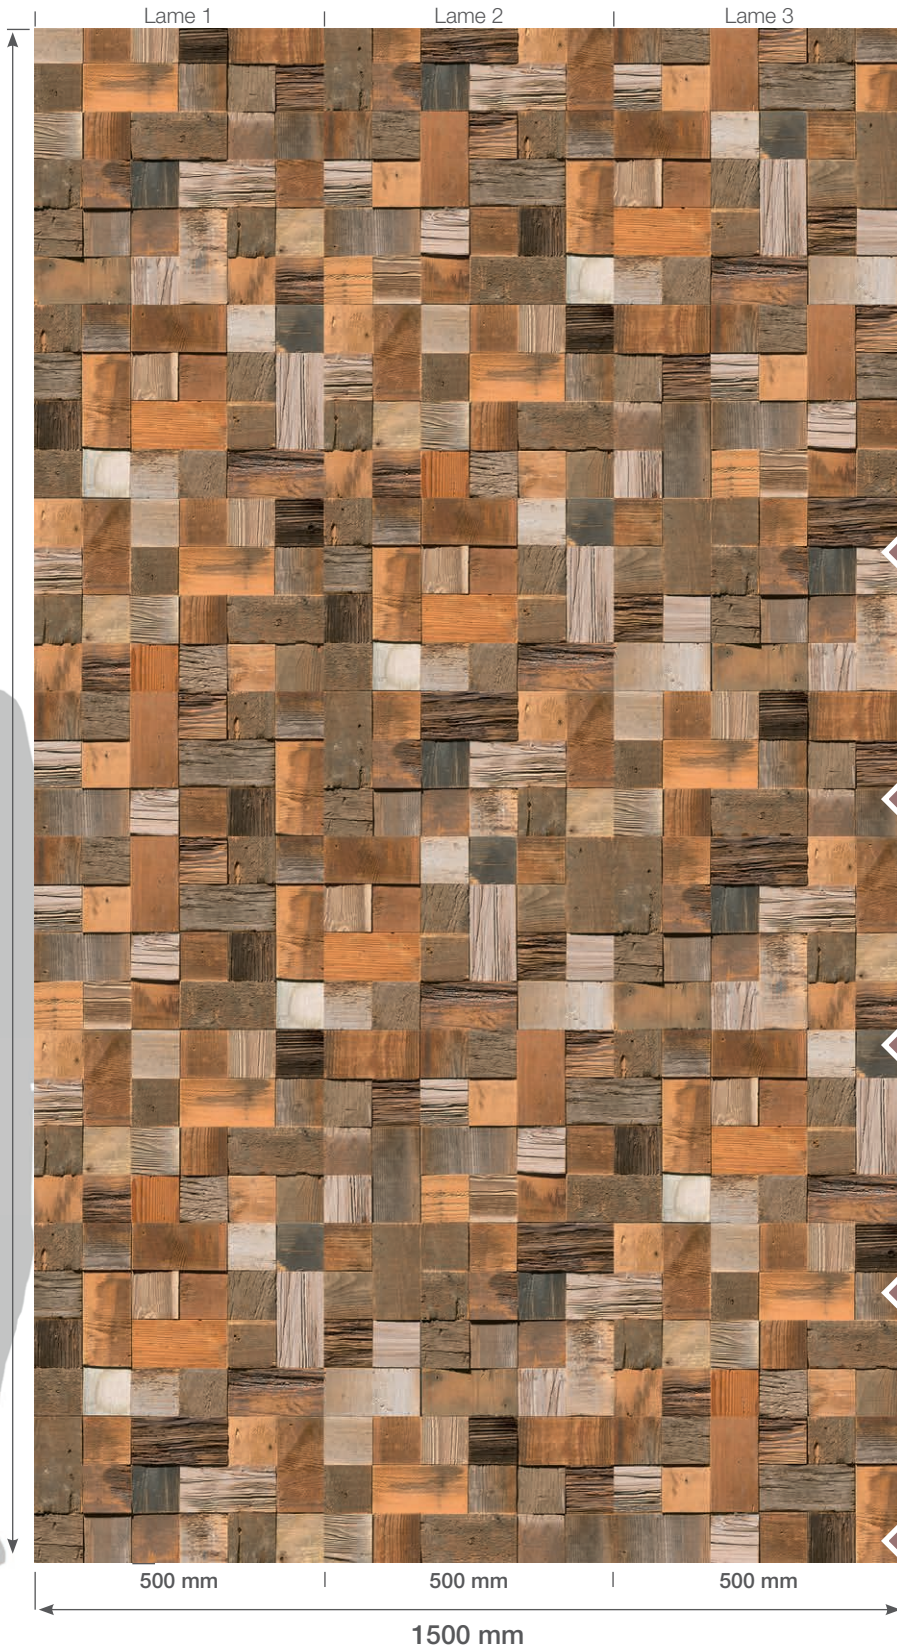

Sweet home

Original design by 

ELEMENT PREMIUM 3D  
**CARREAUX BOIS**

6 mm

PACK 3 LAMES  
3,9 m<sup>2</sup>

POUR UNE FINITION RÉUSSIE

Finition d'Extrémité Clippable (FEC)

Finition d'Angle Interne/Externe (AIE)

Profil multifonction adhésif FINEASY