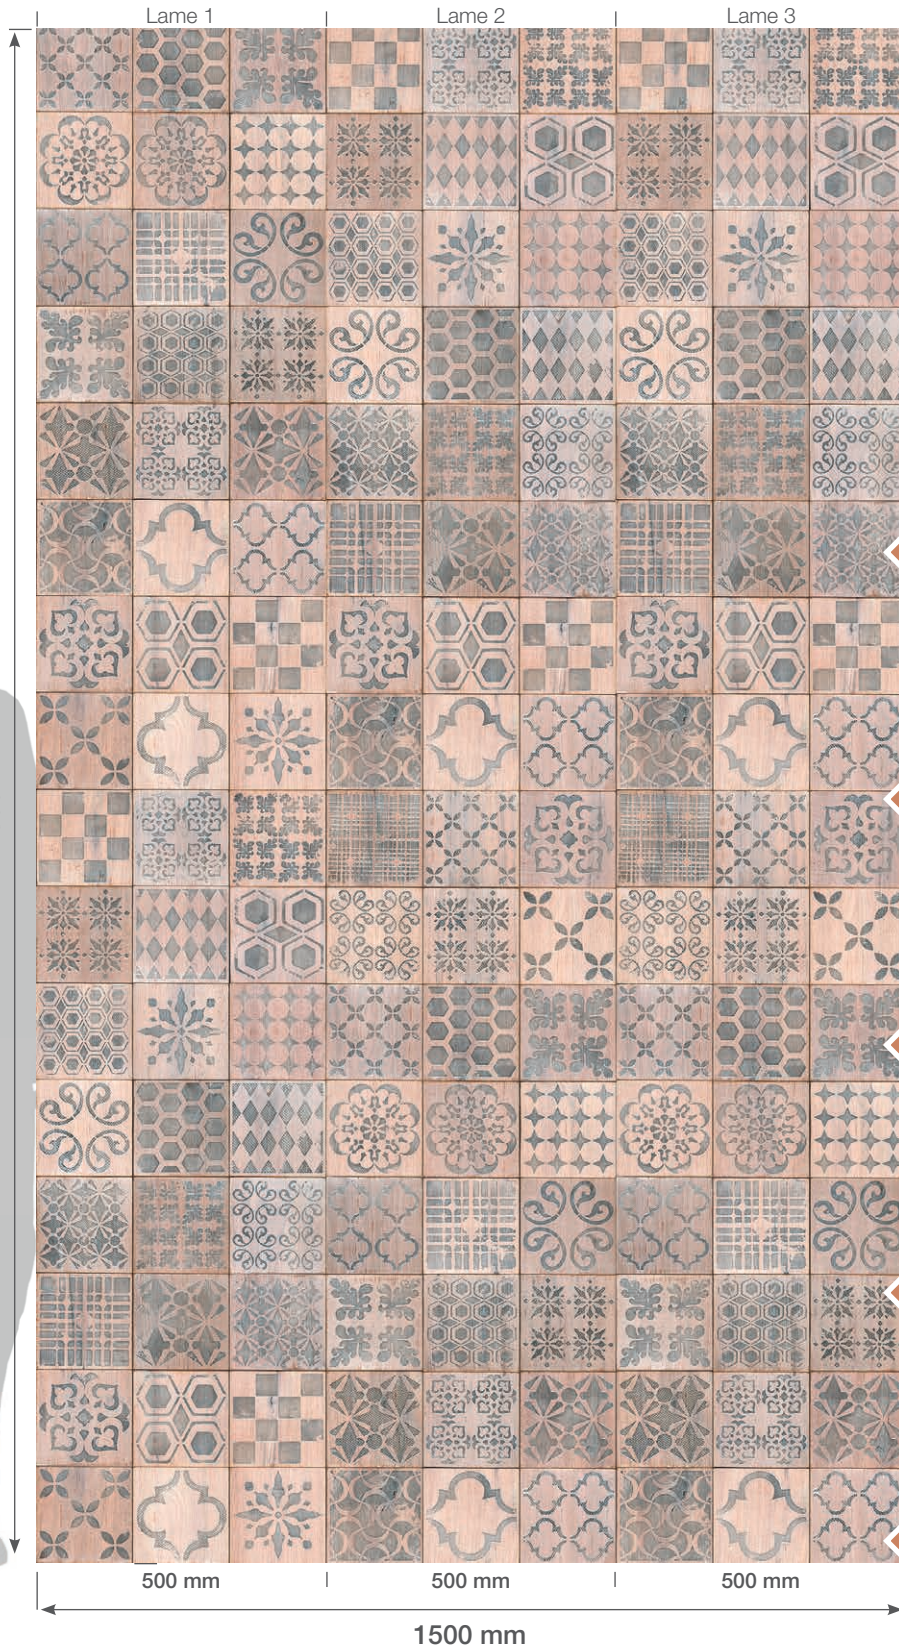

Grosfillex®  
EXPERT

*authentique*

Original design by Gx

ELEMENT PREMIUM 3D  
**CARREAUX BOIS GRAPHIC**

  
FABRICATION  
FRANÇAISE

6 mm

PACK 3 LAMES  
3,9 m<sup>2</sup>

GARANTIE  
10  
ANS/YEARS

ÉMISSIONS DANS L'AIR INTÉRIEUR  
**A+**  
A+ A B C

POUR UNE FINITION RÉUSSIE

Finition d'Extrémité Clippable (FEC)

**Cotton**  
74 455 B51  
3100038113028

**Datcha gris**  
74 950 C42  
3100038152867

Finition d'Angle Interne/Externe (AIE)

**Cotton**  
74 582 B51  
3100038113103

Profil multifonction adhésif FINEASY

**Bois classique brun**  
74216D87  
3100038170526