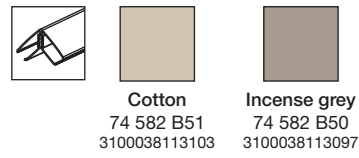

Grosfillex®
EXPERT

nomade

Original design by Gx

ELEMENT PREMIUM 3D
CHEVRONS TOTEM

FABRICATION
FRANÇAISE

6 mm

PACK 3 LAMES
3,9 m²

POUR UNE FINITION RÉUSSIE

Finition d'Extrémité Clippable (FEC)

Finition d'Angle Interne/Externe (AIE)

Profil multifonction adhésif FINEASY