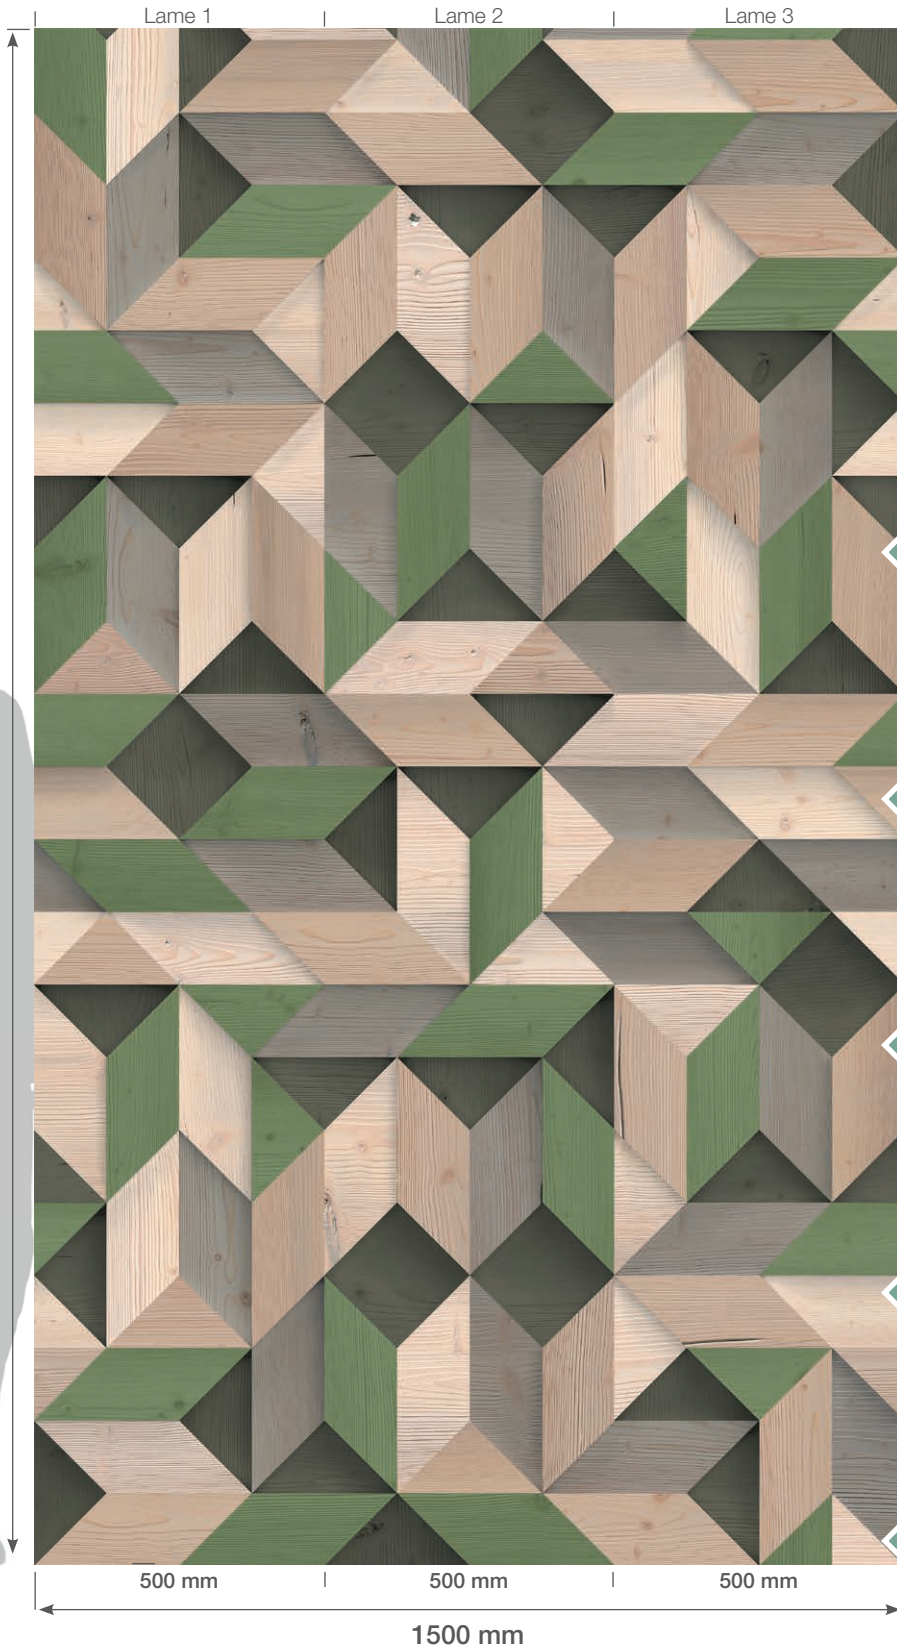

Grosfillex®
EXPERT

Tropical

Original design by Gx

ELEMENT PREMIUM 3D
TANGRAM BOIS VERT

FABRICATION
FRANÇAISE

6 mm

PACK 3 LAMES
3,9 m²

POSE
ALÉATOIRE

RELIEF
BOIS

SIMPLE ET
RAPIDE À POSER

ÉTANCHE

2600 mm

500 mm | 500 mm | 500 mm

1500 mm

GARANTIE
10
ANS/YEARS

ÉMISSIONS DANS L'AIR INTÉRIEUR
A+
A+ A B C