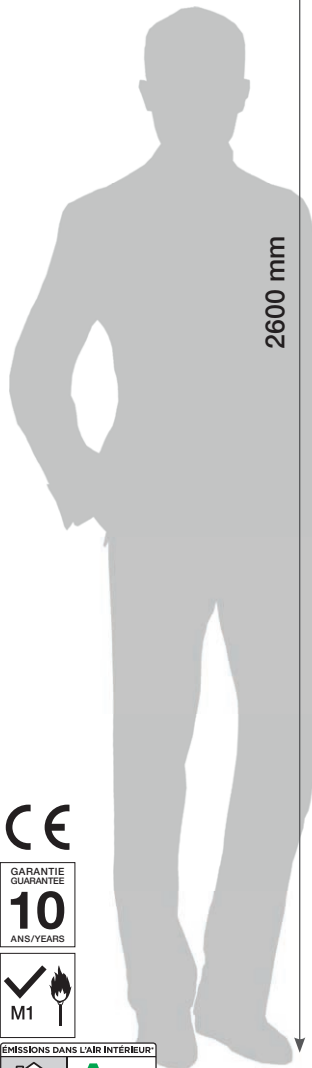

Grosfillex®
EXPERT

Tropical

Original design by Gx

ELEMENT PREMIUM 3D
TANGRAM BOIS VERT

FABRICATION
FRANÇAISE

6 mm

PACK 3 LAMES
3,9 m²

POSE
ALÉATOIRE

RELIEF
BOIS

SIMPLE ET
RAPIDE À POSER

ÉTANCHE

2600 mm

500 mm | 500 mm | 500 mm

1500 mm

GARANTIE
10
ANS/YEARS

ÉMISSIONS DANS L'AIR INTÉRIEUR
A+
A+ A B C

POUR UNE FINITION RÉUSSIE

Finition d'Extrémité Clippable
(FEC)

Cotton
74 455 B51
3100038113028

Carbone
74 455 C03
3100038122006

Incense grey
74 455 B50
3100038113011

Finition d'Angle Interne/Externe
(AIE)

Cotton
74 582 B51
3100038113103