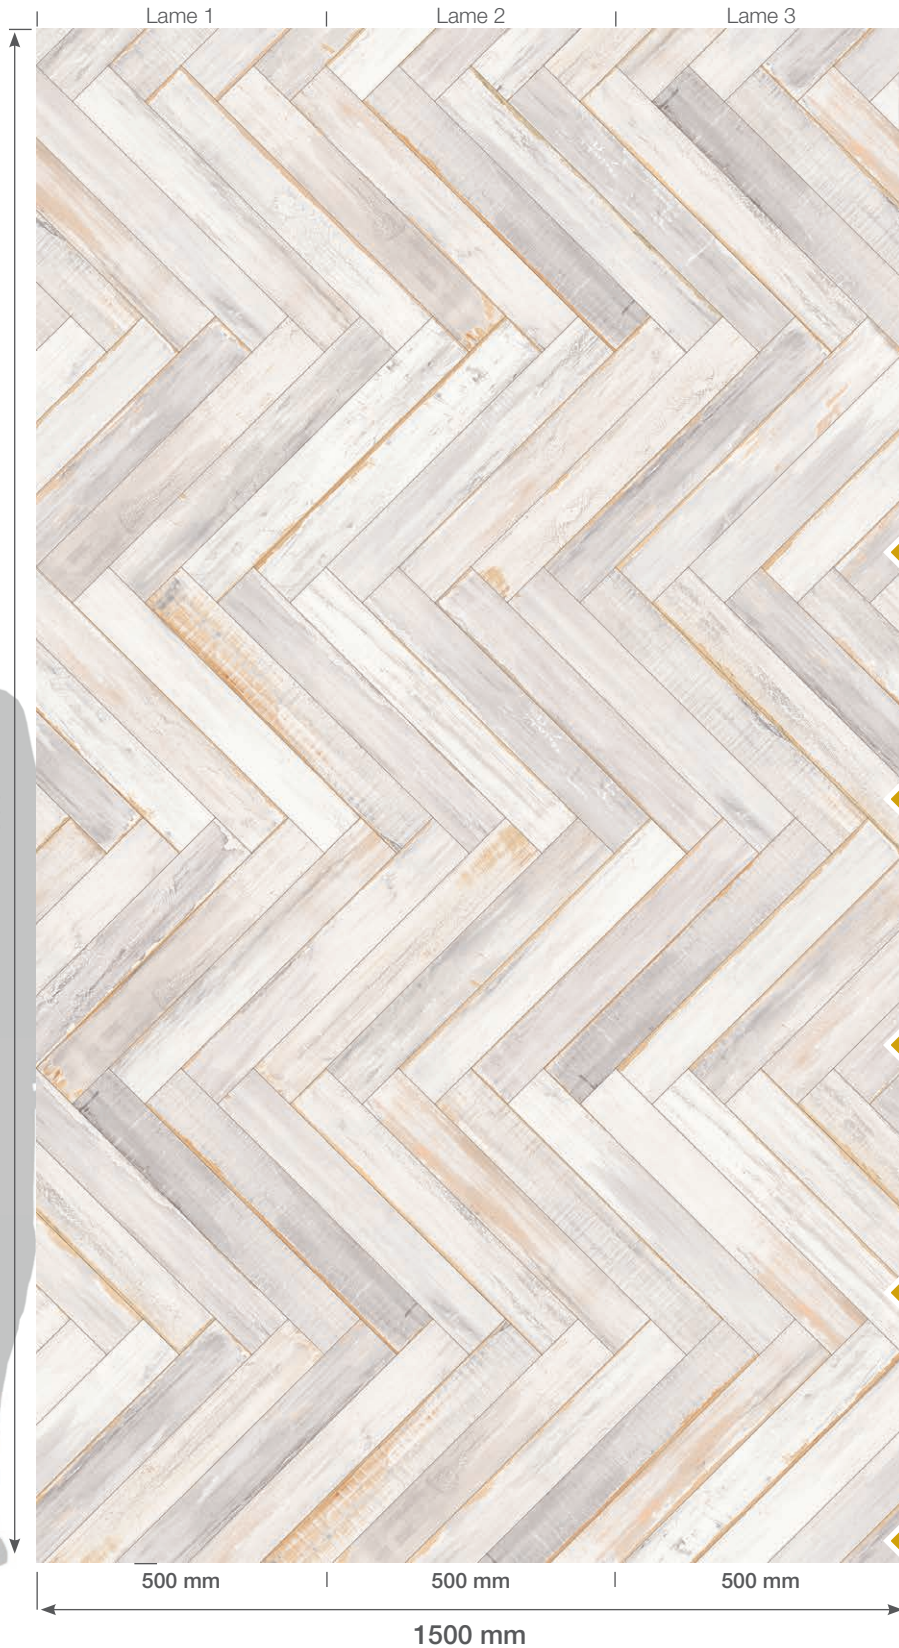

nomade

Original design by 

ELEMENT PREMIUM 3D
CHEVRONS CABANE BLANC H

FABRICATION
FRANÇAISE

6 mm

PACK 3 LAMES
3,9 m²

POSE
CONTINUE

RELIEF
BOIS

SIMPLE ET
RAPIDE À POSER

ÉTANCHE

2600 mm

500 mm | 500 mm | 500 mm

1500 mm

POUR UNE FINITION RÉUSSIE

Finition d'Extrémité Clippable (FEC)

Finition d'Angle Interne/Externe (AIE)

Profil multifonction adhésif FINEASY