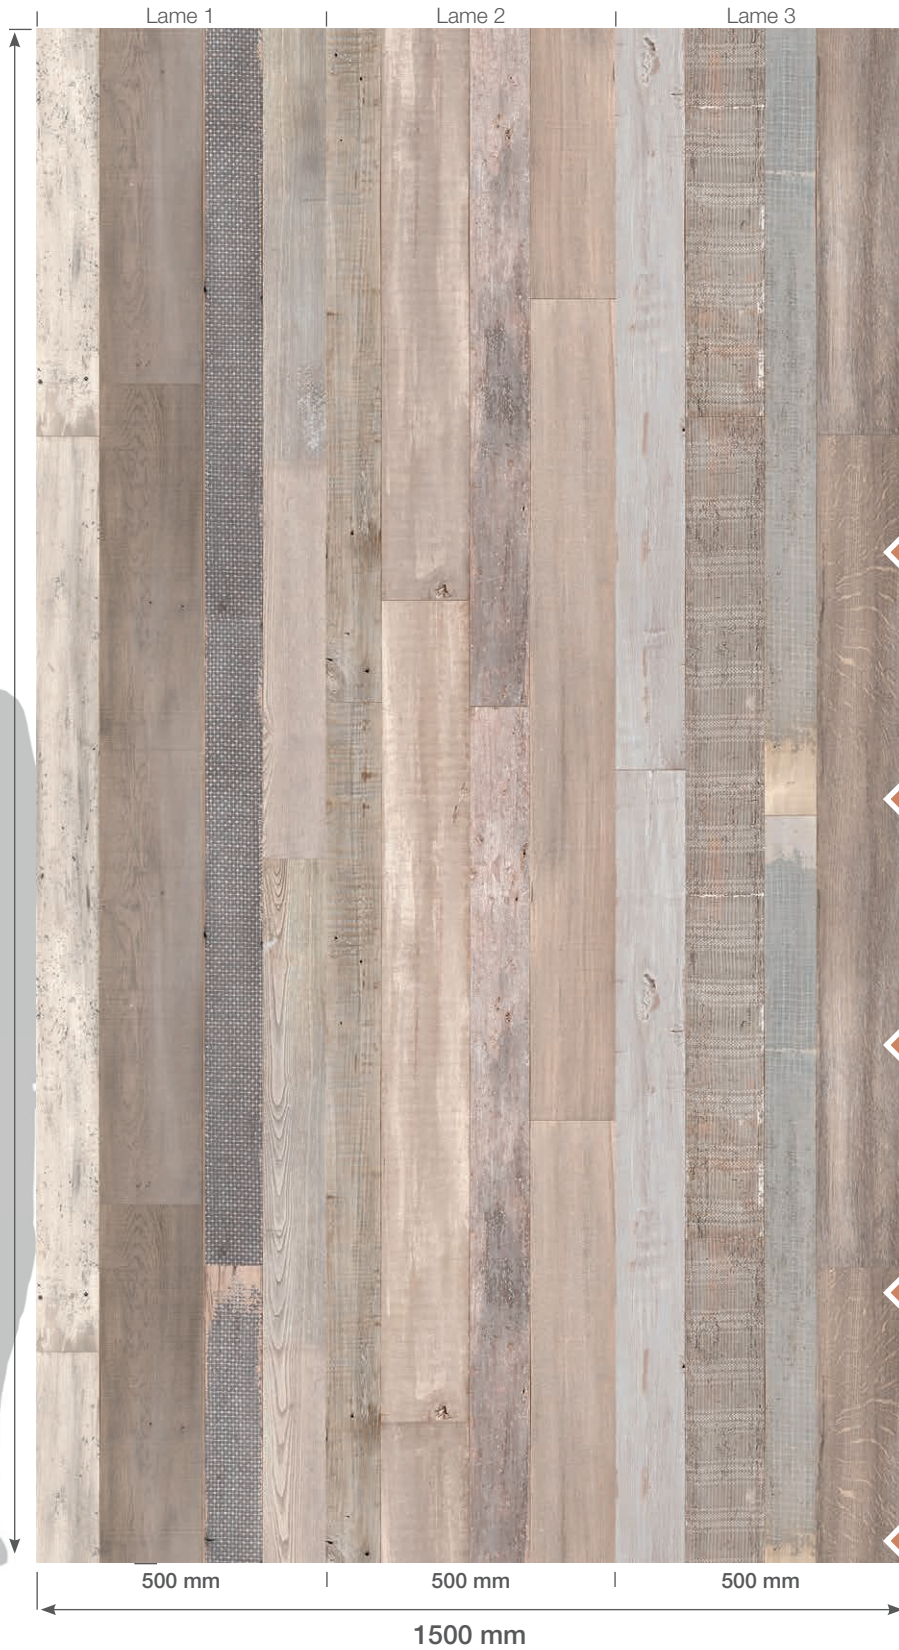

*authentique*

Original design by Gx

ELEMENT PREMIUM 3D  
**PATCHWORK CLAIR**

6 mm

PACK 3 LAMES  
3,9 m<sup>2</sup>

POSE  
ALÉATOIRE

RELIEF  
BOIS

SIMPLE ET  
RAPIDE À POSER

**Incense grey**  
74 455 B50  
3100038113011

Finition d'Angle Interne/Externe  
(AIE)

**Cotton**  
74 582 B51  
3100038113103

**Incense grey**  
74 582 B50  
3100038113097

Profil multifonction adhésif  
FINEASY

**Bois rustique blanc**  
74216D89  
3100038170564