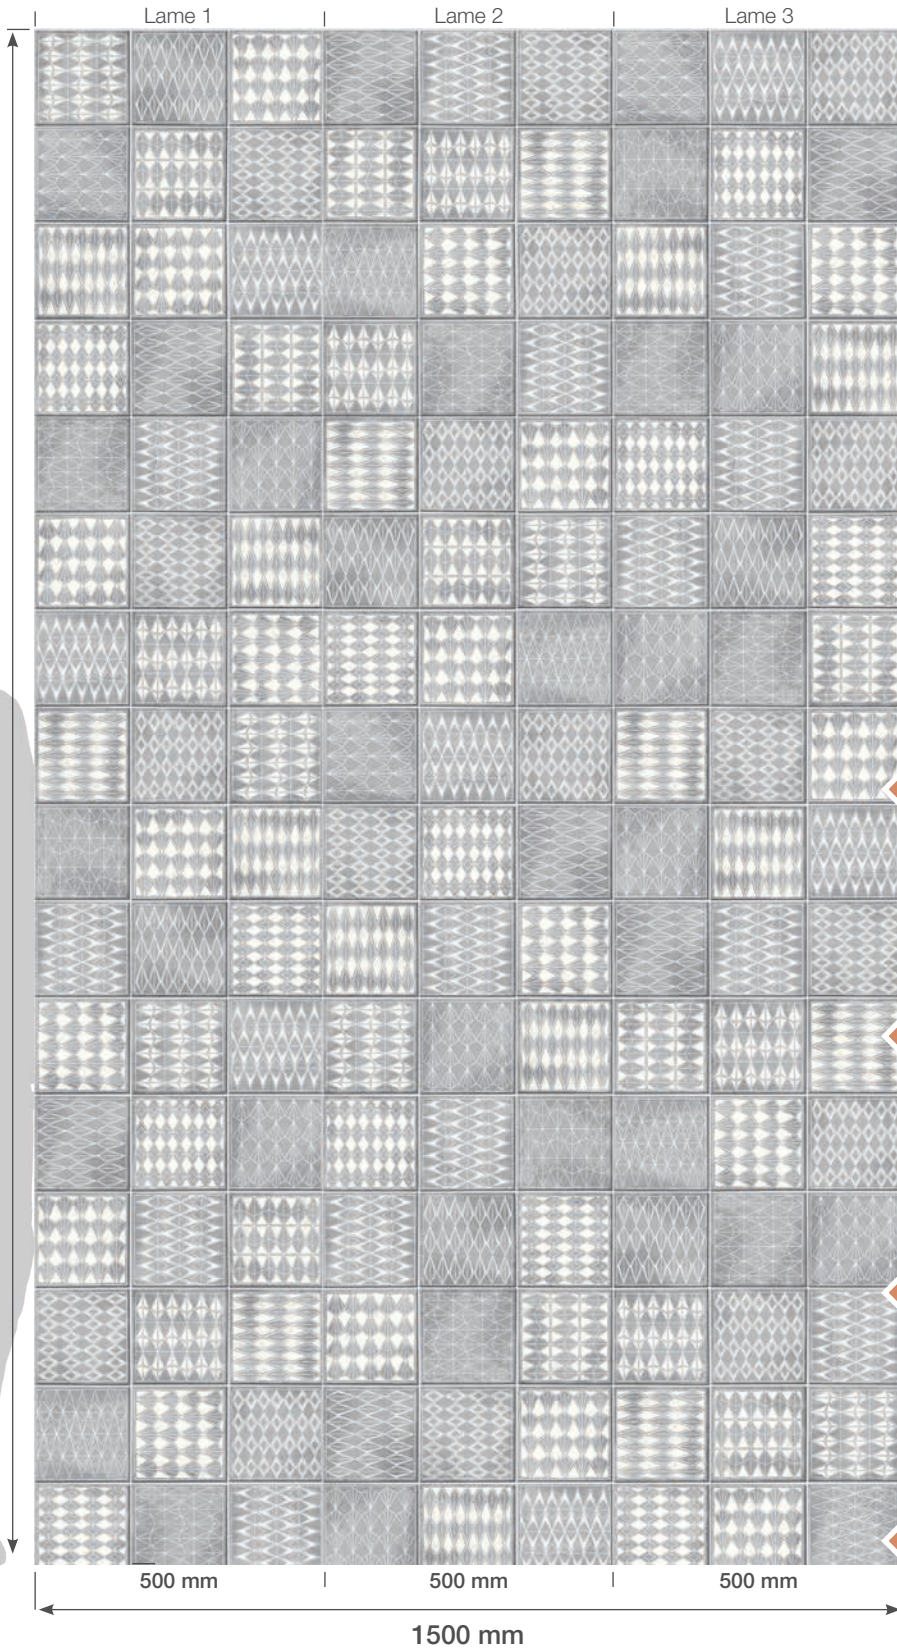

authentique

Original design by Gx

ELEMENT PREMIUM 3D
OLD TILES GREY

6 mm

PACK 3 LAMES
3,9 m²

POSE
ALÉATOIRE

SIMPLE ET
RAPIDE À POSER

ÉTANCHE

POUR UNE FINITION RÉUSSIE

Finition d'Extrémité Clippable (FEC)

Finition d'Angle Interne/Externe (AIE)

Profil multifonction adhésif FINEASY