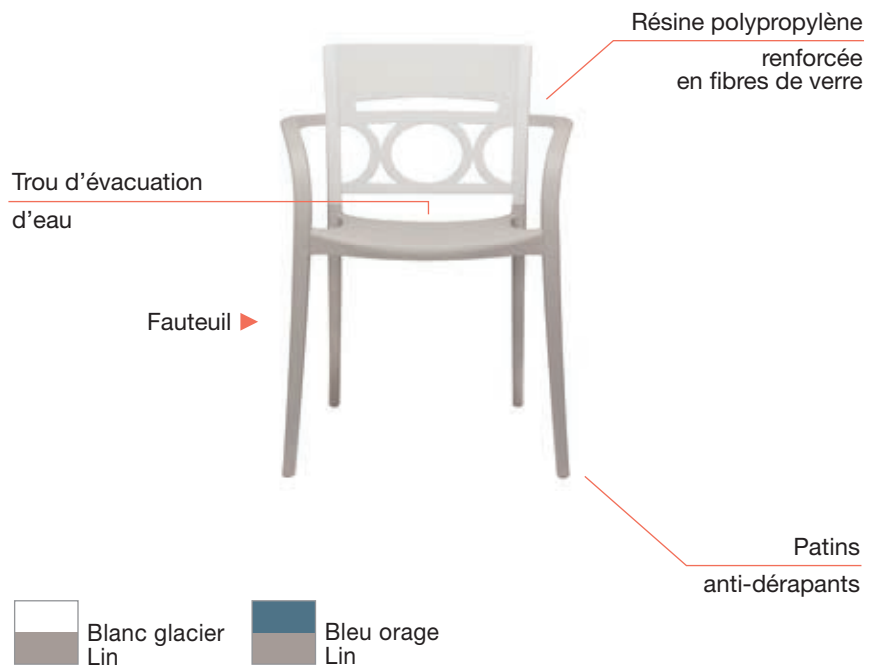

CHAISE ET FAUTEUIL MOON

MOON CHAISE & FAUTEUIL

ÉLÉGANCE & CONFORT

Succombez au look "charme revisité" des chaises et fauteuils MOON dont vous apprécierez la finesse des décors et l'élégance des couleurs.

+ PRODUIT

- COMBINAISONS BICOLORES
- GRANDE STABILITÉ & CONFORT D'ASSISE
- SOLIDITÉ & RÉSISTANCE À L'USAGE

x16
Unité de livraison (PCB)

Coloris	Code Art. UC	EAN
Chaise Moon Lin / Blanc Glacier	35 432 096	3100038151303
Chaise Moon Lin / Bleu orage	35 432 196	3100038151440
Fauteuil Moon Lin / Blanc Glacier	39 432 096	3100038151327
Fauteuil Moon Lin / Bleu orage	39 432 196	3100038151518