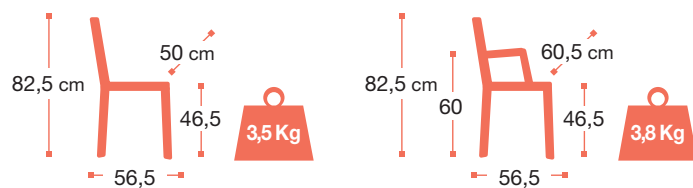

+ PRODUIT

- COMBINAISONS BICOLORES
- GRANDE STABILITÉ & CONFORT D'ASSISE
- SOLIDITÉ & RÉSISTANCE À L'USAGE

x16
Unité de livraison (PCB)

Coloris	Code Art. UC	EAN
Chaise Moon Lin / Blanc Glacier	35 432 096	3100038151303
Chaise Moon Lin / Bleu orage	35 432 196	3100038151440
Fauteuil Moon Lin / Blanc Glacier	39 432 096	3100038151327
Fauteuil Moon Lin / Bleu orage	39 432 196	3100038151518