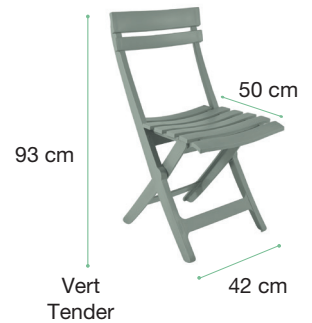

+ PRODUIT

- Chaise pliante : gain de place & stockage facile
- Légère & facile d'entretien : simple coup d'éponge
- 100% recyclable

Lin

Forest Green

Anthracite

Blanc

Vert Tender

3,4 Kg
net