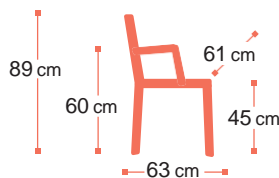

Sunset Armchair
Bronze/T36 Flecked Brown

Sunset Armchair
Black/T30 Gray

Sunset Armchair
White/T35 Flecked Turquoise

Sunset Armchair
Bronze/T31 Cognac

Colour	Product Code	EAN
Sunset Armchair White / T33 Flecked Beige	49 027 096	3100038172933
Sunset Armchair Gray / T33 Flecked Beige	49 027 289	3100038172957
Sunset Armchair Black / T34 Flecked Gray	49 027 288	3100038172971
Sunset Armchair White/Gray T35 Flecked Turquoise	49 031 096	3100038172995
Sunset Armchair bronze / T36 Flecked Brown	49 037 599	3100038173015
Sunset Armchair White / T28 White	49 015 096	3100038152102
Sunset Armchair Gray / T30 Gray	49 021 289	3100038153192
Sunset Armchair Black / T30 Gray	49 021 288	3100038153239
Sunset Armchair Black / T29 Black	49 008 288	3100038147818
Sunset Armchair bronze / T31 Cognac	49 026 599	3100038153253