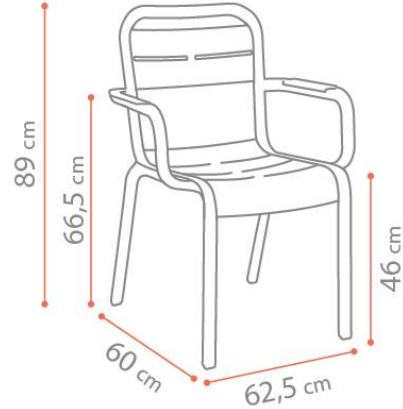

Design et ergonomie

Confort & stabilité

CANNES

CHAIR AND ARMCHAIR

3,9 Kg x 18

EN 581-1/2 - ASTM F1838
COLLECTIVE USE

4,6 Kg x 16

EN 581-1/2 - ASTM F1838
COLLECTIVE USE