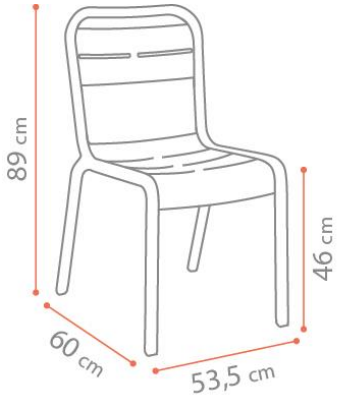

Design et ergonomie

Confort & stabilité

CANNES

CHAIR AND ARMCHAIR

3,9 Kg x 18

EN 581-1/2 - ASTM F1838
COLLECTIVE USE

4,6 Kg x 16

EN 581-1/2 - ASTM F1838
COLLECTIVE USE