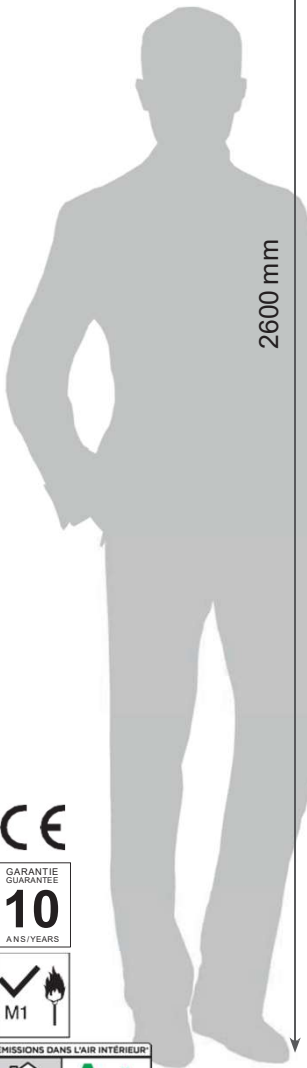

Original design by Gx

ELEMENT PREMIUM 3D
ORIGAMI

6 mm

PACK 3 LAMES
3,9 m²

POSE CONTINUE

SIMPLE ET RAPIDE A POSER

ETANCHE

CE

GARANTIE GARANTIE
10
ANS/YEARS

M1

ÉMISSIONS DANS L'AIR INTÉRIEUR
A+
A+ A B C

POUR UNE FINITION RÉUSSIE

Finition d'Extrémité Clippable (FEC)

Cotton
74 582 B51
3100038113103

Finition d'Angle Interne/Externe (AIE)

Cotton
74 582 B51
3100038113103

Colle acrylique
Gx Power
74 856 031
31000381152126