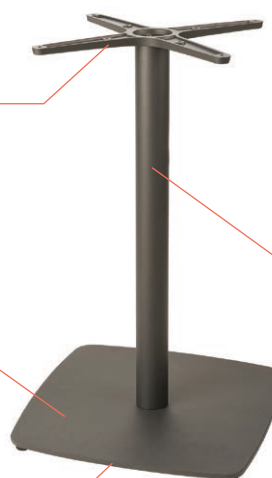

PIED DOMOS

DESIGN & ROBUSTESSE

Tout en rondeur et en courbes, le pied de table Domos sublimerait votre intérieur comme votre terrasse.

PRODUIT

- PIED DESIGN AU STYLE INDUSTRIEL
- GRANDE STABILITÉ : 4 PATINS RÉGLABLES
- ERGONOMIQUE : ABSENCE D'ANGLES VIFS
- MONTAGE FACILE

Croix de fixation universelle

Visserie plateau fournie

Acier laqué, traité anti corrosion par cataphorèse

Peinture polyester haute qualité

Epaisseur 10 mm

Tube Ø 60 mm

4 patins réglables pré-montés

■ Crème absolute

■ Gris pavement

Pieds de table à associer avec les plateaux In & OUT de la gamme Grosfillex Expert

Coloris	Code Art. UC	EAN
Crème absolute	S7 701 710	3100038172377
Gris pavement	S7 701 713	3100038172407