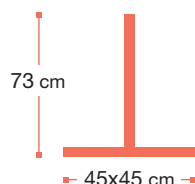

Tube Ø 60 mm

4 patins réglables pré-montés

■ Crème absolute

■ Gris pavement

Pieds de table à associer avec les plateaux In & OUT de la gamme Grosfillex Expert

Coloris	Code Art. UC	EAN
Crème absolute	S7 701 710	3100038172377
Gris pavement	S7 701 713	3100038172407