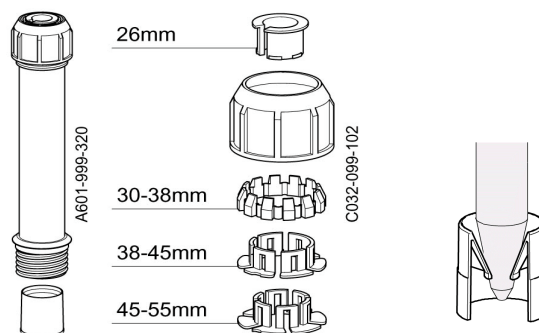

Grosfillex

BASE PARASOL ANTHRACITE 38KG

Dimensions produit (cm)

Diamètre : 60,00
Hauteur : 8,00

Poids (kg) 38

Coloris ANTHRACITE

Base de parasol ronde, équipée de roulettes et d'une poignée. Diam. 60 cm - Poids : 38 kg.
Système de blocage du mât par mâchoires
Equipé de 6 tampons en plastique pour le contact au sol
Socle en béton recouvert de polypropylène traité anti UV avec support intérieur conique
Tube en résine laqué anthracite avec adaptateurs pour mâts de parasols diamètres 26-55 mm
Conditionnement : emballage carton avec poignée pré-découpée, livré à l'unité
Base parasol adaptée aux modèles Terrasse, octogonaux et carrés, de la gamme Grosfillex

Référence UC	EAN Code	Libellé Long commercial	PCB
47104002	310038083116	BASE PARASOL ANTHRACITE 38 KG	1

www.grosfillex.com