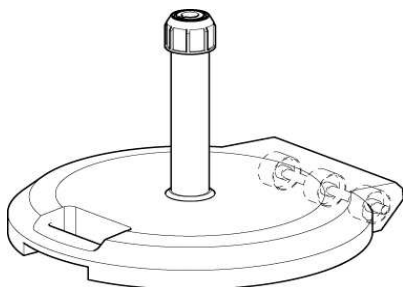

Grosfillex

BASE PARASOL ANTHRACITE 38KG

Dimensions produit (cm)

Diamètre : 60,00
Hauteur : 8,00

Poids (kg) 38

Coloris ANTHRACITE

Base de parasol ronde, équipée de roulettes et d'une poignée. Diam. 60 cm - Poids : 38 kg.
Système de blocage du mât par mâchoires
Equipé de 6 tampons en plastique pour le contact au sol
Socle en béton recouvert de polypropylène traité anti UV avec support intérieur conique
Tube en résine laqué anthracite avec adaptateurs pour mâts de parasols diamètres 26-55 mm
Conditionnement : emballage carton avec poignée pré-découpée, livré à l'unité
Base parasol adaptée aux modèles Terrasse, octogonaux et carrés, de la gamme Grosfillex

Référence UC	EAN Code	Libellé Long commercial	PCB
47104002	310038083116	BASE PARASOL ANTHRACITE 38 KG	1

www.grosfillex.com